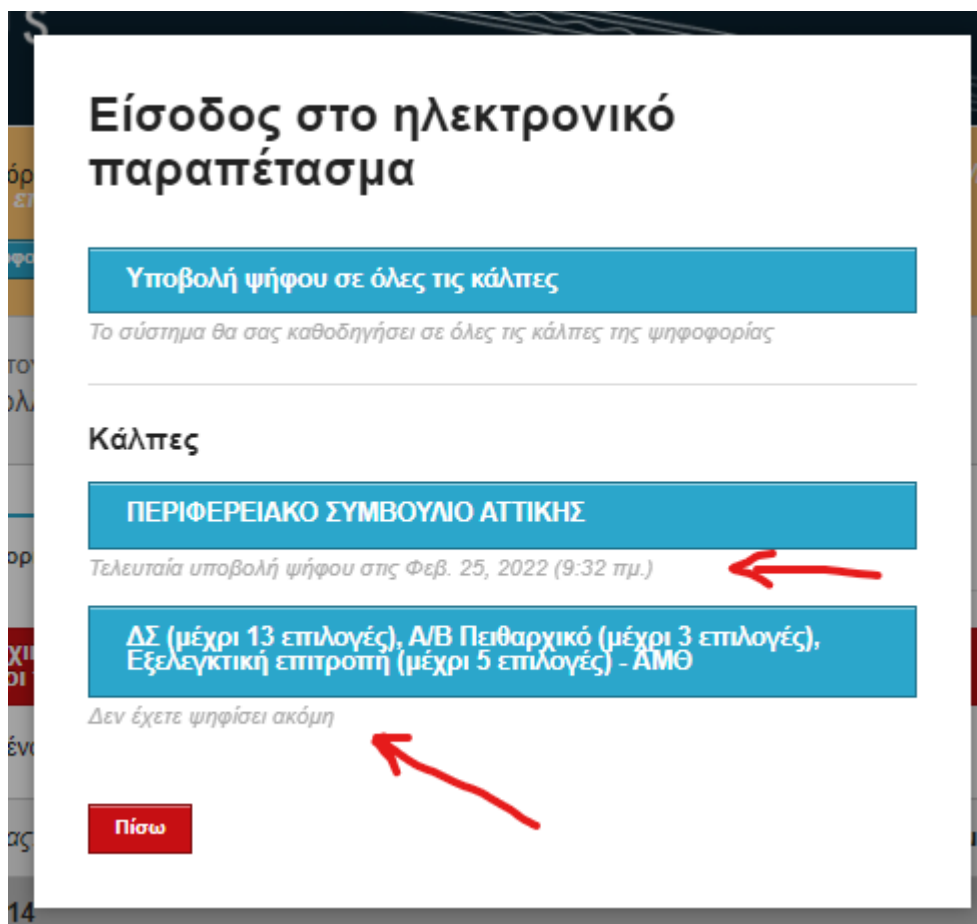

Σας επισημαίνουμε ότι οι ψηφιακές κάρτες είναι δύο και εμφανίζονται όπως στην παρακάτω εικόνα:

Σε περίπτωση που από αβλεψία δεν ψηφίσατε και στις δυο κάρτες μπορείτε χρησιμοποιώντας τον προσωπικό σας σύνδεσμο, να επαναλάβετε τη διαδικασία, με τη γνώση ότι λαμβάνεται προς καταμέτρηση μόνο μια ψήφος και αυτή είναι η τελευταία που υποβλήθηκε.